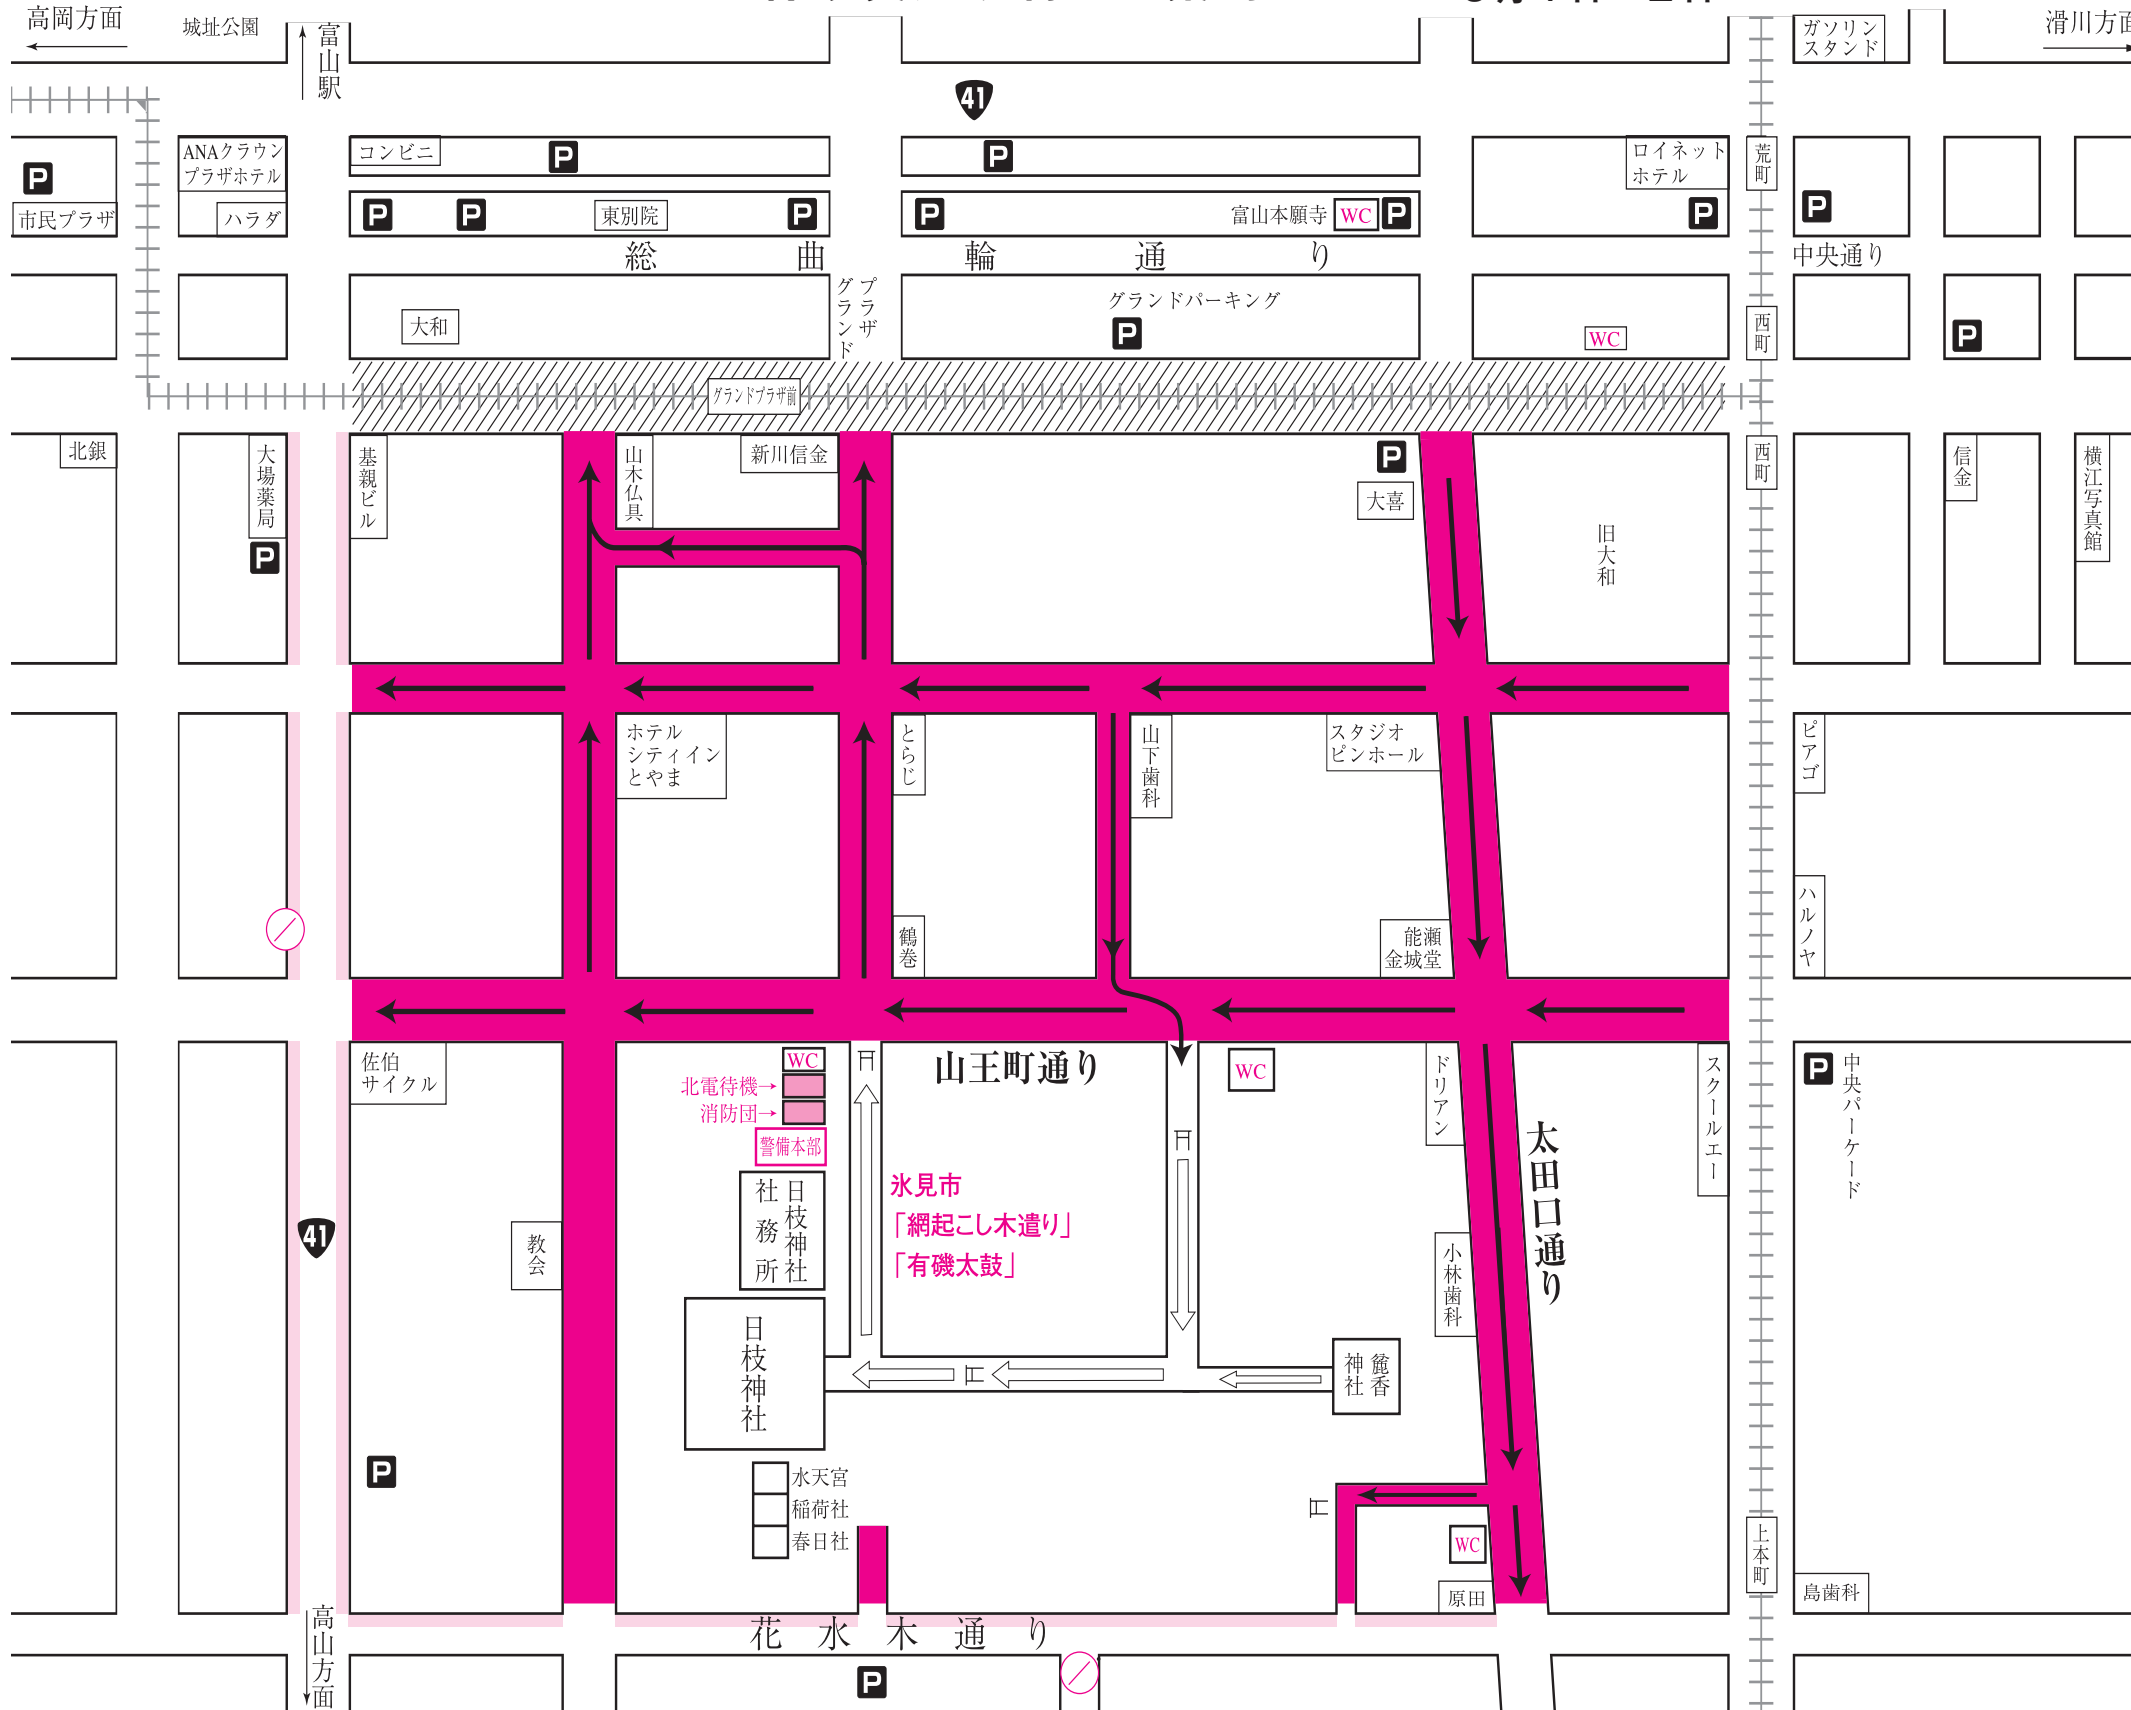

山王まつりに伴う交通規制のご案内

6 月 1 日・2 日

富山中央警察署

(事務局・日枝神社内)

交通規制凡例

規制種別	記号	日	時
車両通行禁止		5月31日	14時から 6月2日 22時まで
車両通行禁止		6月1日	8時から 23時まで
消火栓に付駐車禁止		終日	
車両駐車可		5月31日	14時から 6月2日 22時まで

お願い：歩行者一方通行にご協力をお願いします。

歩行者一方通行		5月31日、6月1日 18時から22時まで 6月2日 18時から20時まで
		混雑状況に応じて、通行規制をかける場合があります。警察官、警備員の指示に従ってください。混雑緩和のため、ご協力をお願いします。

※ マイカーを利用の方は、もよりの駐車場を利用し、路上駐車しないで下さい。

楽しい山王まつりがやってきました。悲惨な交通事故を繰り返さないよう、みんなが実行しましょう。

「スリーアップ運動」実施中!!

早めの合図や思いやり運動で

マナー UP

運転に集中し確実な安全確認で

チェック UP

アップライト運動と反射材の着用で