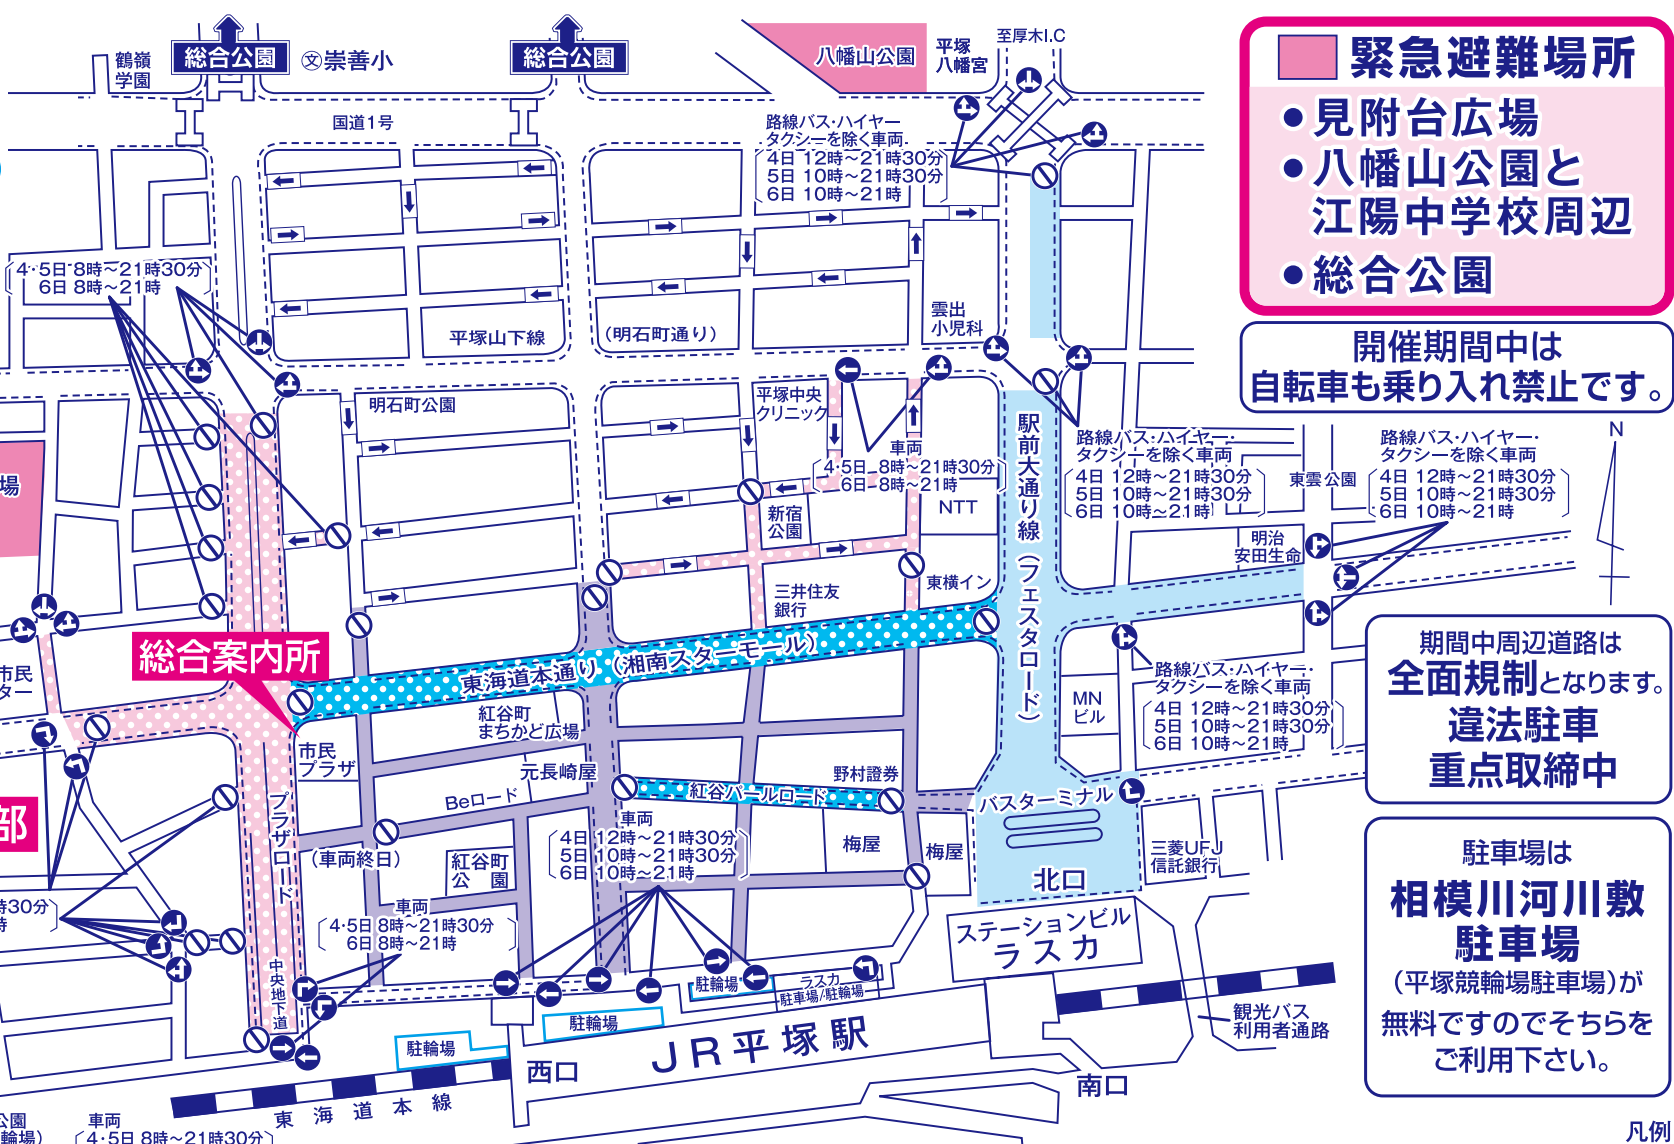

交通規制と緊急避難場所のお知らせ

湘南ひらつか七夕まつり開催期間
2014年

7月 **4**・**5**・**6**
金 土 日

午後9時まで 最終日は午後8時まで

※東海道本通り(湘南スターモール)及び
紅谷パールロードはまつり前日(3日(木))の
午後9時から交通規制します。

通行許可証の発行について
交通規制区域内にやむを得ず車で入る場合には、通行許可証の発行を平塚警察署に申請してください。
申請期限:6月26日(木)まで
土曜日・日曜日を除く8時30分~17時(12時~13時は除く)
平塚警察署
住所:平塚市西八幡1-3-2
☎0463-31-0110 (代表)

緊急避難場所

- 見附台広場
- 八幡山公園と江陽中学校周辺
- 総合公園

開催期間中は
自転車も乗り入れ禁止です。

期間中周辺道路は
全面規制となります。
**違法駐車
重点取締中**

駐車場は
**相模川河川敷
駐車場**
(平塚競輪場駐車場)が
無料ですのでそちらを
ご利用下さい。

規制内容	規制時間	規制内容	規制時間
車両通行止め	3日の午後9時から 6日の24時まで	車両通行止め	期間中 4日 5時~21時30分 6日 8時~21時 (ただし混雑状況により変更あり)
車両通行止め	4日 12時~21時30分 5日 10時~21時30分 6日 10時~21時	車両通行止め	期間中 4日 12時~21時30分 5日 10時~21時30分 6日 10時~21時 (ただし路線バス・タクシー・ハイヤーを除く)